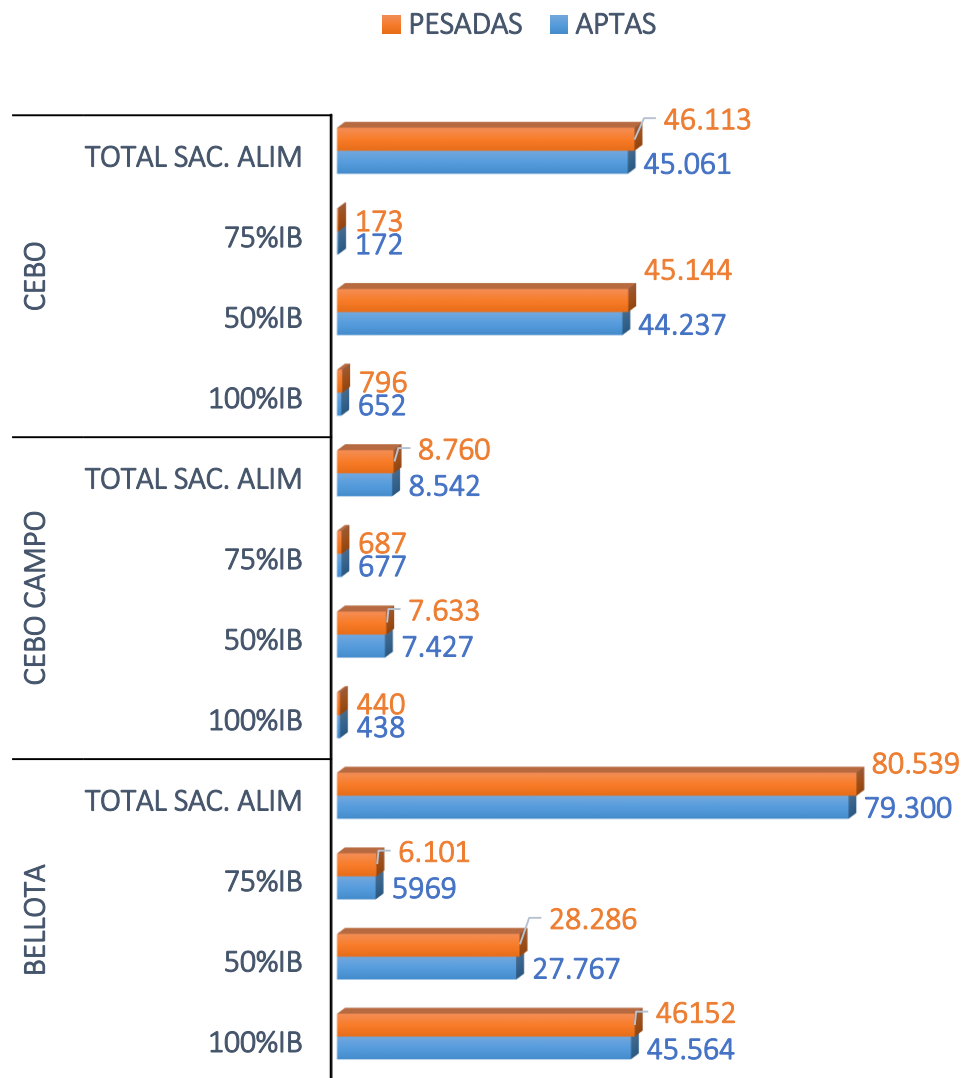

SACRIFICIOS Y CANALES APTAS. ALIMENTACIÓN Y TIPO GENÉTICO  
 SEMANA 09-01 A 15-01-2023

TOTAL SACRIFICIOS SEMANA: 135.412

PESO MEDIO (Kg.) DE CANALES APTAS POR ALIMENTACIÓN Y TIPO GENÉTICO  
 Y PMCA / ALIMENTACIÓN

PMCA: PESO MEDIO CANAL APTA