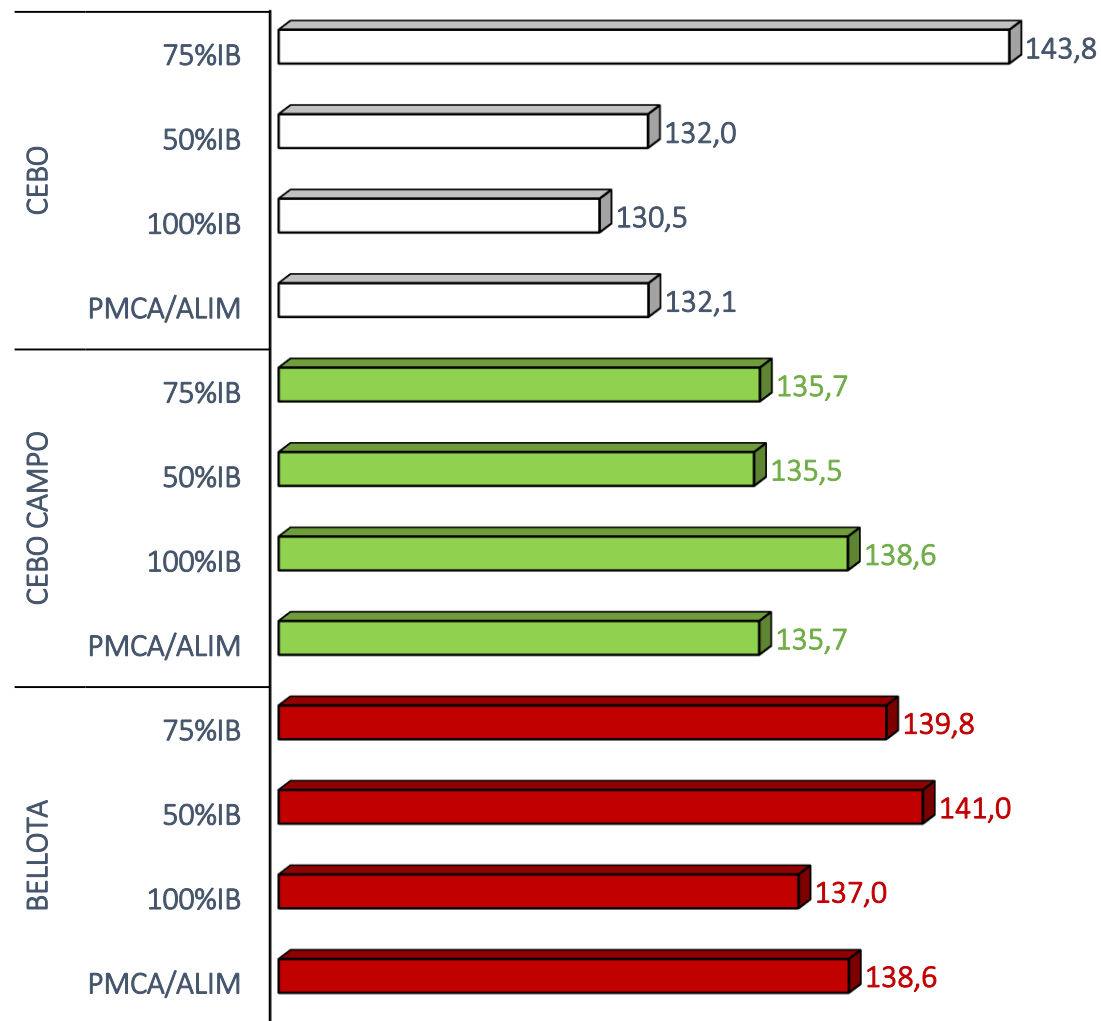

SACRIFICIOS Y CANALES APTAS. ALIMENTACIÓN Y TIPO GENÉTICO  
 SEMANA 09-01 A 15-01-2023

TOTAL SACRIFICIOS SEMANA: 135.412

PESO MEDIO (Kg.) DE CANALES APTAS POR ALIMENTACIÓN Y TIPO GENÉTICO  
 Y PMCA / ALIMENTACIÓN

PMCA: PESO MEDIO CANAL APTA